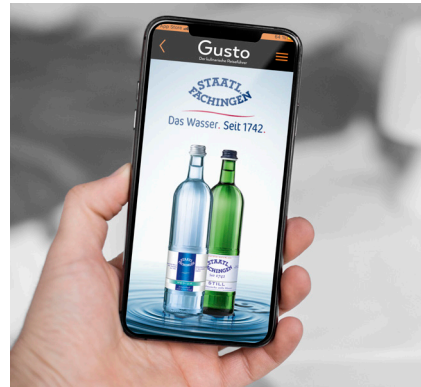

# GUSTO Online-Werbemöglichkeiten

## Layer-Ad

Hochformat: 500 x 700 px

- 10.000 PI / Monat **790 €**
- 20.000 PI / Monat **1.390 €**
- 30.000 PI / Monat **1.590 €**

Beispiel „Layer-Ad“ (Hochformat)

Layer-Ad-Einblendungen erfolgen grundsätzlich in Rotation und immer bei Aufruf eines Restaurants oder Hotels auf der Start- bzw. Suchseite.