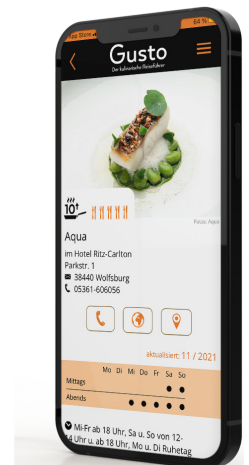

Die vorgenannten Preise verstehen sich zuzüglich der gesetzl. MwSt.